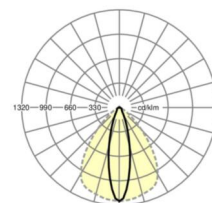

ÉLECTROTECHNIQUE

Ballast	Pilote électronique (1 pièce)
Puissance du système	49W
Tension secteur	230V/50Hz
Classe de efficacité énergétique/Source de lumière	C

ÉCLAIRAGISME

Équipement	LED, Rendu des couleurs/Température de couleur CRI ≥ 80 / 3000K
Tolérance de localisation chromatique (MacAdam)	3SDCM
Flux lumineux nominal	8024lm
Longévité des sources LED	50000h L80/B10 (Tq 30°C), 70000h L80/B50 (Tq 30°C)
Efficacité lumineuse du luminaire	163lm/W
Angle de rayonnement	25° (C0) / 100° (C90)
UGR trans./long.	17.6 / 22.9

<https://www.regiolux.de/fr/article/19522004100>

Référence	LED 8000lm 830
ηLB	100 %
Φ ↓/↑	98 % / 2 %
UGR trans./long.	17.6 / 22.9

Dimensions

L	1531 mm	Longueur
B	55 mm	Largeur
H	37 mm	Hauteur
