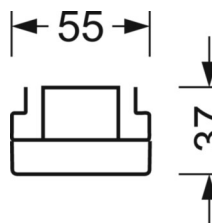

MÉCANIQUE

Couleur du boîtier	blanc signalisation RAL 9016
Cotes (Long.xLarg.xH/DxH)	1531mm x 55mm x 37mm
Poids (net)	1.65kg
Type de montage	Montage sur système de rail support, Structure lumineuse

LIEN PROFOND

<https://www.regiolux.de/fr/article/19522004100>

Référence	LED 8000lm 830
ηLB	100 %
Φ ↓/↑	98 % / 2 %
UGR trans./long.	17.6 / 22.9

Dimensions

L	1531 mm	Longueur
B	55 mm	Largeur
H	37 mm	Hauteur
