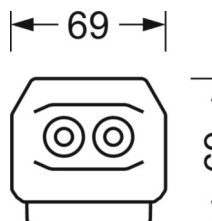

ÉLECTROTECHNIQUE

Ballast	Pilote électronique (1 pièce)
Puissance du système	49W
Tension secteur	230V/50Hz
Classe de efficacité énergétique/Source de lumière	C

ÉCLAIRAGISME

Équipement	LED, Rendu des couleurs/Température de couleur CRI ≥ 80 / 3000K
Tolérance de localisation chromatique (MacAdam)	3SDCM
Flux lumineux nominal	8024lm
Longévité des sources LED	50000h L80/B10 (Tq 30°C), 70000h L80/B50 (Tq 30°C)
Efficacité lumineuse du luminaire	163lm/W
Angle de rayonnement	25° (C0) / 100° (C90)
UGR trans./long.	17.6 / 22.9

MÉCANIQUE

Couleur du boîtier	blanc signalisation RAL 9016
Cotes (Long.xLarg.xH/DxH)	1531mm x 55mm x 37mm
Poids (net)	1.65kg
Type de montage	Montage sur système de rail support, Structure lumineuse

LIEN PROFOND

<https://www.regiolux.de/fr/article/19522004100>

Référence	LED 8000lm 830
ηLB	100 %
Φ ↓/↑	98 % / 2 %
UGR trans./long.	17.6 / 22.9

Dimensions

L	1531 mm	Longueur
B	55 mm	Largeur
H	37 mm	Hauteur
